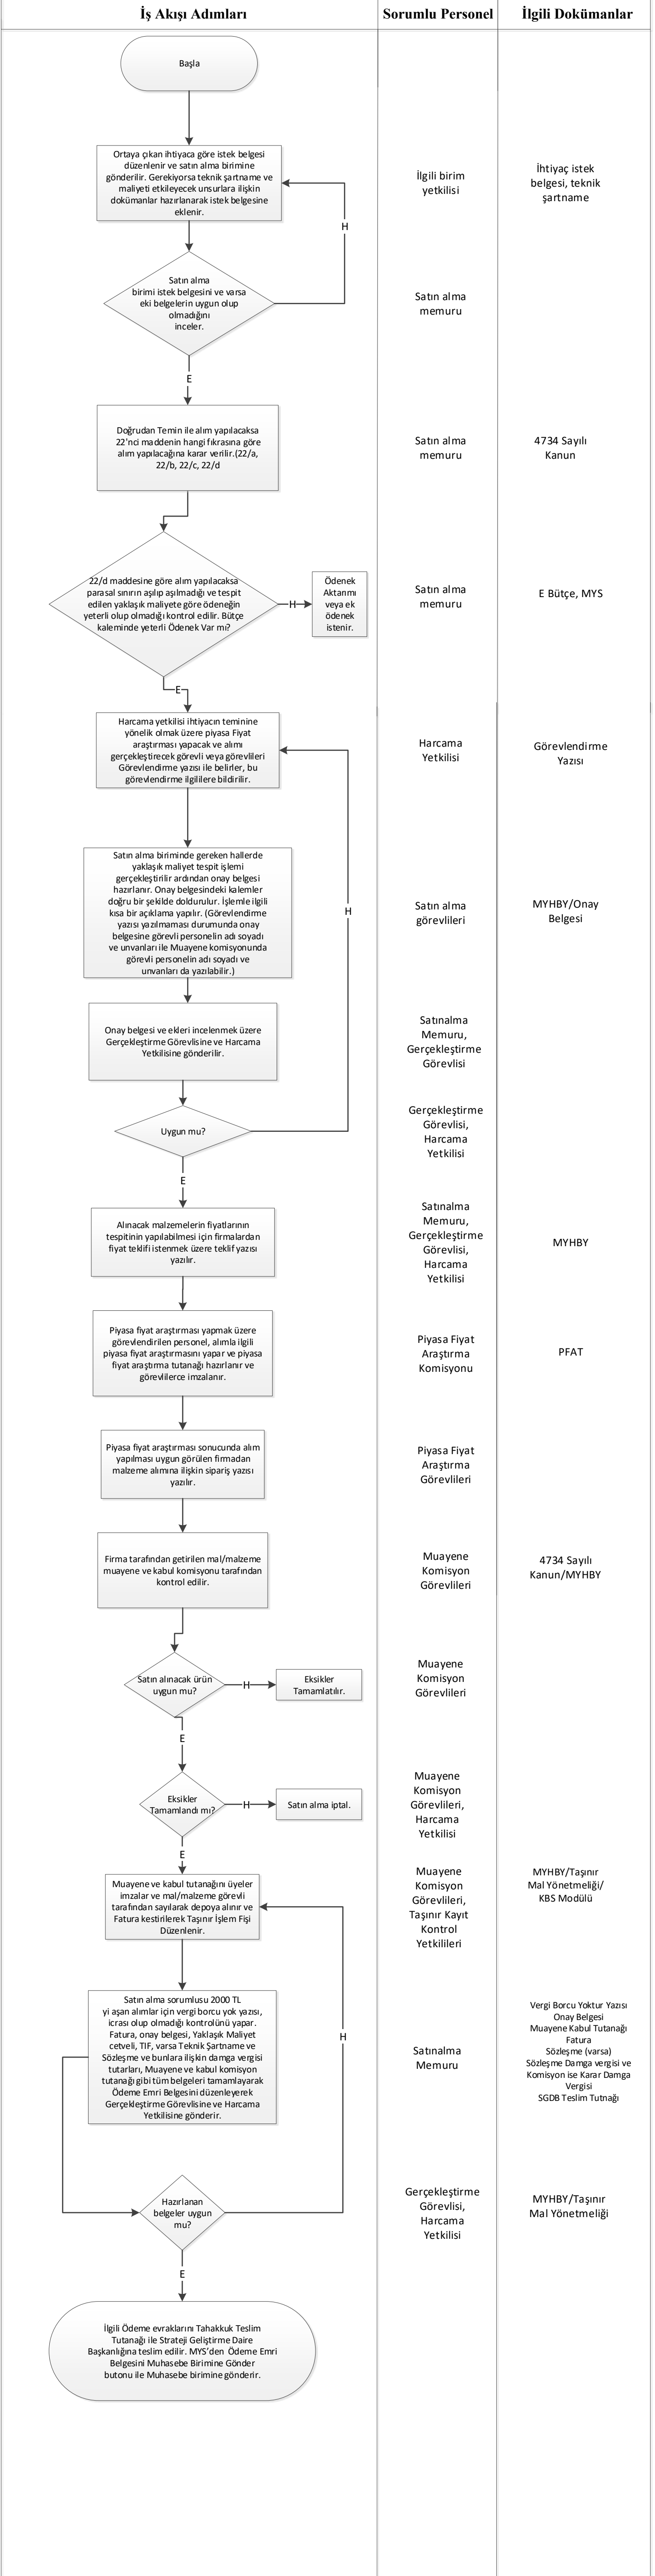

SATIN ALMA DOĞRUDAN TEMİN İŞ AKIŞ ŞEMASI

Doküman No:	İA-006
İlk Yayın Tarihi:	-
Revizyon Tarihi:	-
Revizyon No:	0
Sayfa:	1/1

Hazırlayan

Onaylayan